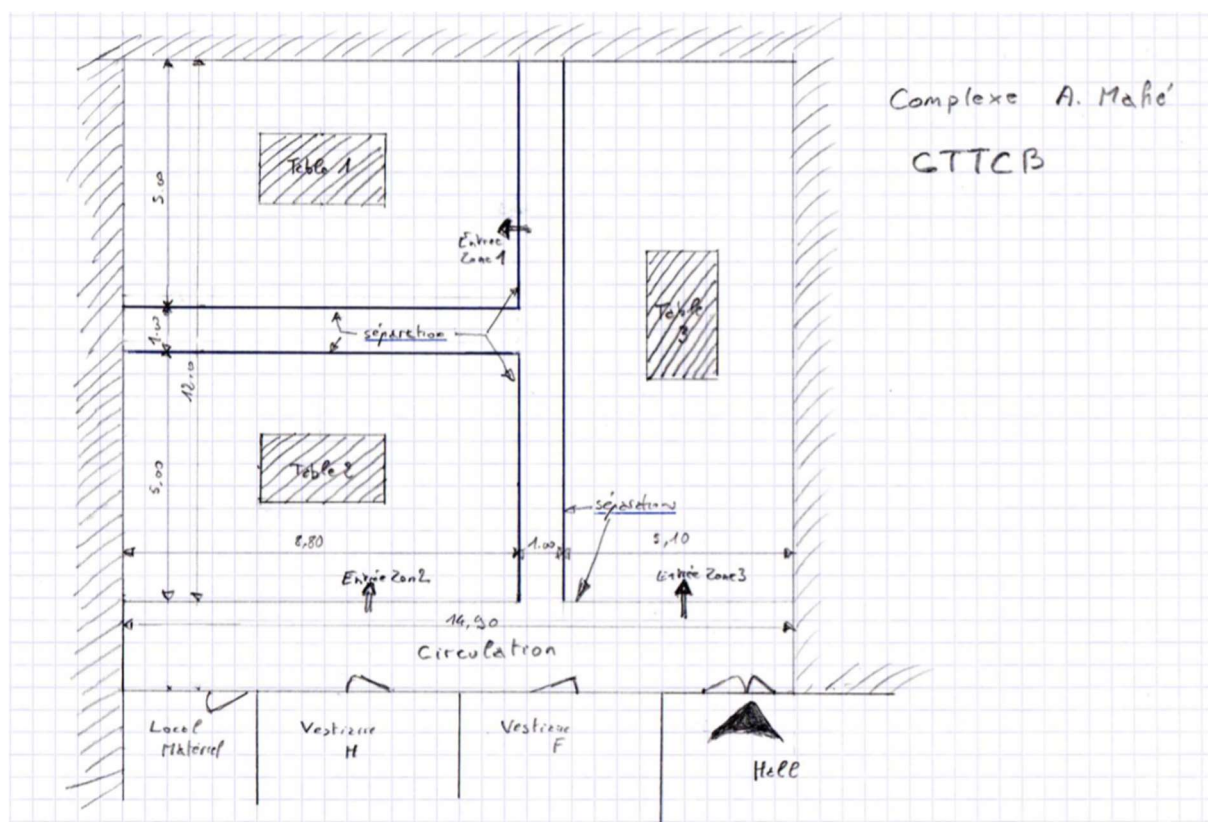

Complément au § 5

- Chaque joueur amène ses propres balles (2 ou 3 par personne). Il les aura marquées auparavant,
- Le sac de sports et les effets personnels seront stockés soit sur les bancs, soit dans la zone entre les aires de jeux,
- Les bouteilles de boisson ou autre doivent être débarrassées et remmenées,
- A la fin de l'entraînement, chaque joueur nettoie son aire de jeu.

CTTCB un jour , CTTCB toujours